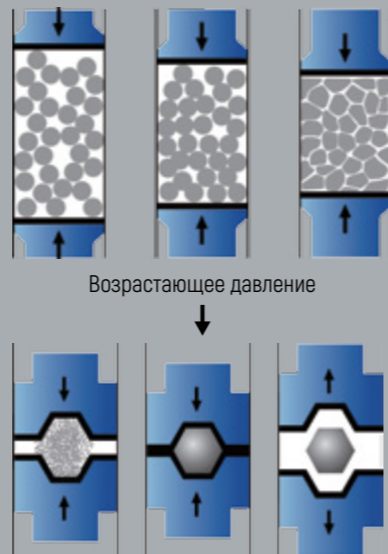

Блок-схема прессования порошка