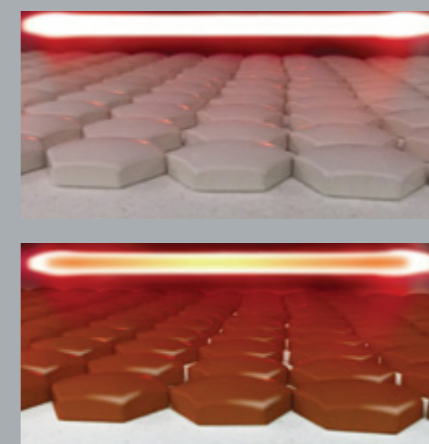

ЭТАПЫ ПРОИЗВОДСТВА

1. Турмалин, германий, эльван и вулканические породы подвергаются мощному измельчению, до превращения в мелкий порошок.
2. Получившаяся масса сушится в безвоздушном пространстве и обдувается потоком воздуха для еще большего уменьшения частиц.
3. Самый мелкий порошок, напоминающий на ощупь женскую пудру, вбивается в специальные формы дисков – шестигранники. Эта эргономичная геометрическая форма выбрана не случайно – благодаря ей происходит равномерное прогревание организма при использовании оборудования.
4. Диски укладываются на противни, как пирожки, для последующего запекания.
5. Диски обжигаются в печи при температуре 1300°C в течение шести часов, после чего обретают характерный блеск. И вот уже мы видим готовые турмалиновые диски.
6. Турмалиновые диски охлаждаются и по одному вручную крепятся к основе. Самый кропотливый этап работы.
7. Готовая основа с турмалиновыми дисками оформляется в изделие из турмалиновой керамики.

Гранулированный порошок турмания

Формовочный пресс для прессования порошка

Блок-схема прессования порошка

Обжиговая печь

Процесс обжига турмания

Турмалин после обжига и после полировки

ИНФРАКРАСНОЕ ИЗЛУЧЕНИЕ ТУРМАНИЕВОЙ КЕРАМИКИ