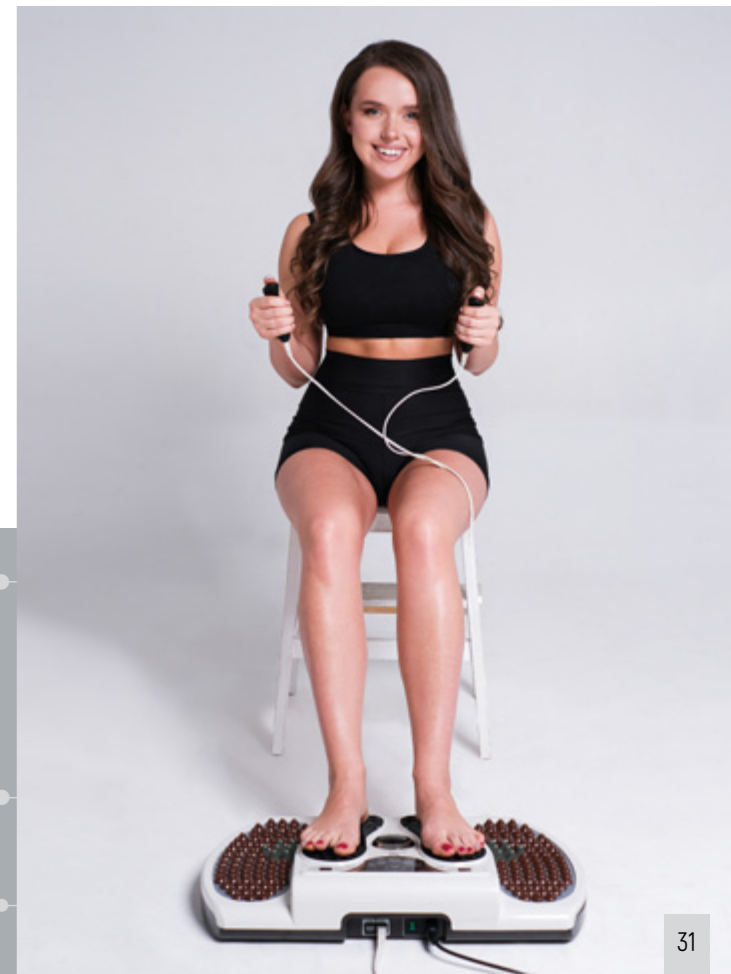

МАССАЖЕР ДЛЯ СТОП Е5*

Показания к применению:

- Варикозная болезнь нижних конечностей
- Потеря чувствительности в ногах
- Миозиты (воспаление мышц)
- Осложнения после перенесенного инсульта (не ранее чем через 6 месяцев)
- Артриты и артрозы
- Отечность и лимфостаз
- Плоскостопие продольное и поперечное
- Облитерирующий эндартериит, атеросклероз сосудов нижних конечностей
- Синдром усталых ног и судороги
- Синдром хронической усталости
- Нарушения функций нервной системы (неврозы, депрессия, бессоница, ВСД)
- Интенсивные занятия спортом, силовые тренировки
- Работа, связанная с длительным нахождением в положении стоя

! Массажер для стоп Е5* от «Нуга Бест» – это медицинское изделие, созданное для ежедневного домашнего применения с целью профилактики и лечения болезней нижних конечностей!

Ожидаемые результаты от применения массажера Е5:

- Восстановление мышечного тонуса
- Снятие мышечных спазмов
- Снятие психофизического напряжения
- Укрепление и улучшение проницаемости стенок кровеносных сосудов
- Улучшение/восстановление проводимости нервных импульсов
- Улучшение крово- и лимфотока
- Обезболивающий эффект

* Массажер для стоп термотерапевтический персональный миостимулирующий Е5.
РУ № РЗН 2020/13102 ОТ 31 ДЕКАБРЯ 2020 ГОДА.