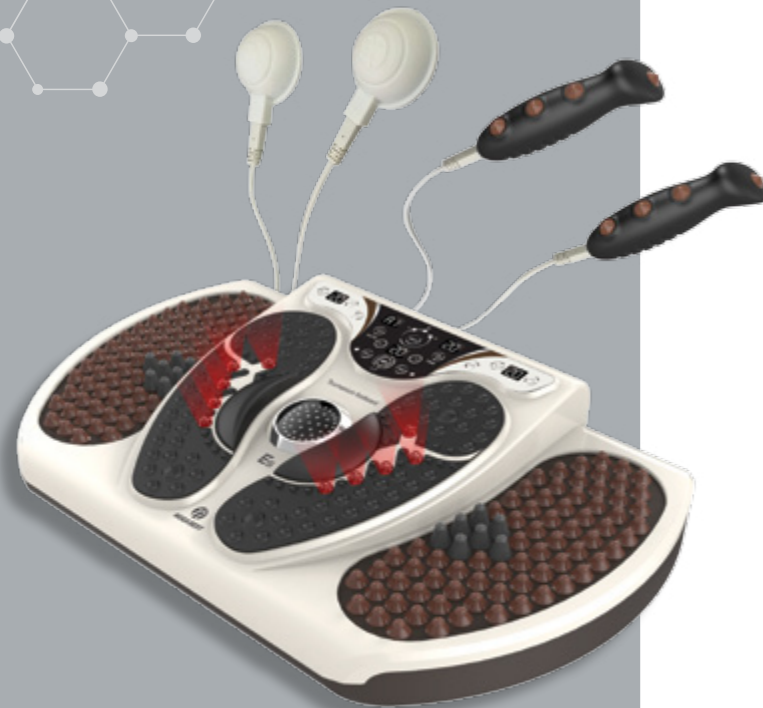

МАССАЖЕР ДЛЯ СТОП Е5*

Показания к применению:

- Варикозная болезнь нижних конечностей
- Потеря чувствительности в ногах
- Миозиты (воспаление мышц)
- Осложнения после перенесенного инсульта (не ранее чем через 6 месяцев)
- Артриты и артрозы
- Отечность и лимфостаз
- Плоскостопие продольное и поперечное
- Облитерирующий эндартериит, атеросклероз сосудов нижних конечностей
- Синдром усталых ног и судороги
- Синдром хронической усталости
- Нарушения функций нервной системы (неврозы, депрессия, бессоница, ВСД)
- Интенсивные занятия спортом, силовые тренировки
- Работа, связанная с длительным нахождением в положении стоя

! Массажер для стоп Е5* от «Нуга Бест» – это медицинское изделие, созданное для ежедневного домашнего применения с целью профилактики и лечения болезней нижних конечностей!

Ожидаемые результаты от применения массажера Е5:

- Восстановление мышечного тонуса
- Снятие мышечных спазмов
- Снятие психофизического напряжения
- Укрепление и улучшение проницаемости стенок кровеносных сосудов
- Улучшение/восстановление проводимости нервных импульсов
- Улучшение крово- и лимфотока
- Обезболивающий эффект

* Массажер для стоп термотерапевтический персональный миостимулирующий Е5.
РУ № РЗН 2020/13102 ОТ 31 ДЕКАБРЯ 2020 ГОДА.